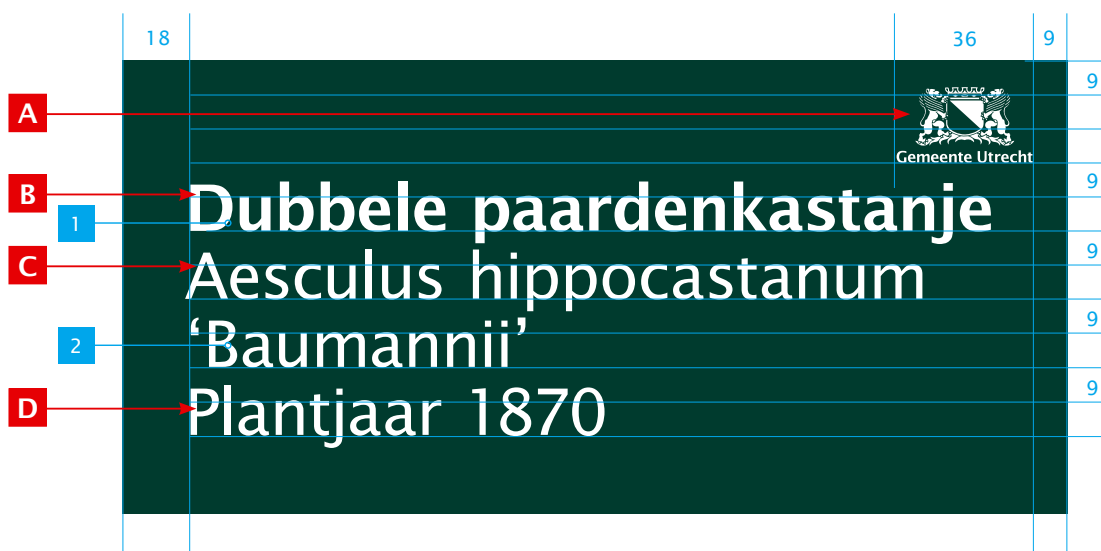

Voorbeelden

Stramien klein boombordje

Op deze boomborden staan de Nederlandse naam, Latijnse naam en jaar van planten in een vaste volgorde. Het kleine boombordje heeft een standaard formaat van 10 cm hoog bij 20 cm breed.

Maten in mm

- A** Gebruik het diapostieve logo (breedte 36 mm)
- B** Nederlandse naamgeving
- C** Latijnse naamgeving
- D** Plantjaar

- 1** Nederlandse Naamgeving
- 2** Latijnse naamgeving/Plantjaar

Lucida Sans	Corps	Interlinie
Demibold	48 pt	51 pt
Regular	48 pt	51 pt

Stramien groot boombordje

Op deze boomborden staan de Nederlandse naam, Latijnse naam en jaar van planten in een vaste volgorde. Het grote boombordje heeft een standaard formaat van 12 cm hoog bij 25 cm breed.